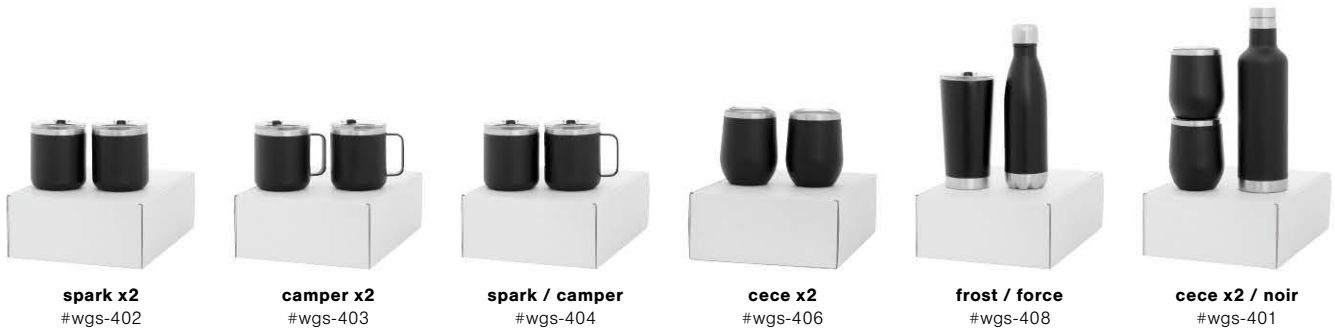

**camper x2 / journey**  
#SGS-326

**spark x2 / journey**  
#SGS-327

**cece x2 / noir**  
#SGS-325

**build your own wonderful gift set** white corrugated box and tray + two items

**HOW IT WORKS**

wgs-413 + item column A + item column B

**COLUMN A**

- contigo® byron 2.0 [16 oz]
- austin [16 oz]
- austin [20 oz]
- brooklyn [16.9 oz]
- cece
- cooper
- frost
- gala
- palermo
- polar
- spark

**COLUMN B**

- petal
- contigo® byron [20 oz]
- contigo® eclipse
- contigo® jackson
- h2go® aria
- h2go® ascent
- h2go® cerro
- h2go® cue
- h2go® easton
- h2go® houston
- h2go® jogger
- h2go® jolt
- h2go® journey
- h2go® lodge
- h2go® manhattan [16.9 oz]
- h2go® manhattan [20.9 oz]
- h2go® nexus [16.9 oz]
- h2go® nexus [20.9 oz]
- h2go® retro
- h2go® silo
- h2go® wave

**wonderful gift sets** white corrugated box and tray + two items

**spark x2**  
#wgs-402

**camper x2**  
#wgs-403

**spark / camper**  
#wgs-404

**cece x2**  
#wgs-406

**frost / force**  
#wgs-408

**cece x2 / noir**  
#wgs-401